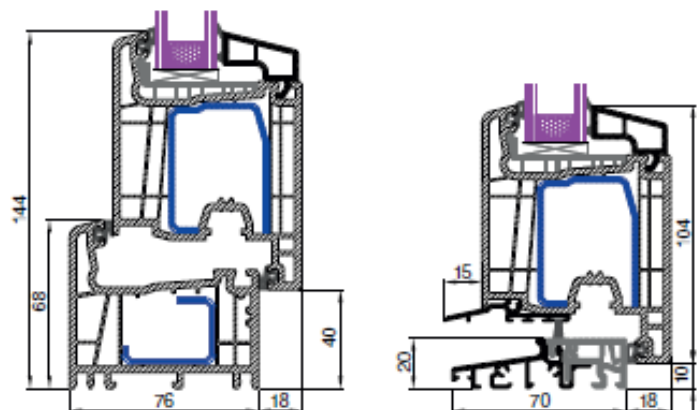

Das Kunststoff-Profilsystem **NET 76**