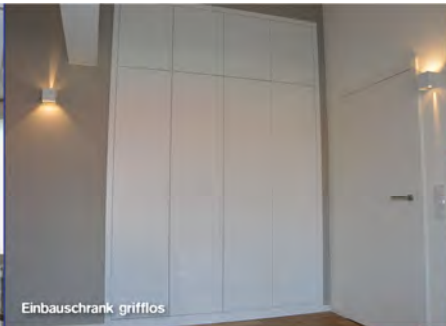

**Tischlermeister
WARNEKE**

Individueller Empfangsbereich

Einbauschrankschrank grifflos

Verschiebbare Regalelemente

Schrank mit aufgesetzter Treppe

Maßgefertigte Einbauschränke

Alle Möbel sind im Maß variabel anpassbar an Ihren Wohnraum.

Wählen Sie zwischen vielen verschiedenen Materialien und Oberflächen.

Badezimmermöbel

Medienmöbel hängend

Garderobenschrank mit beleuchteter Kleiderstange

Klappe statt Tür

Waschbecken-Unterschrank

PC-Terminal